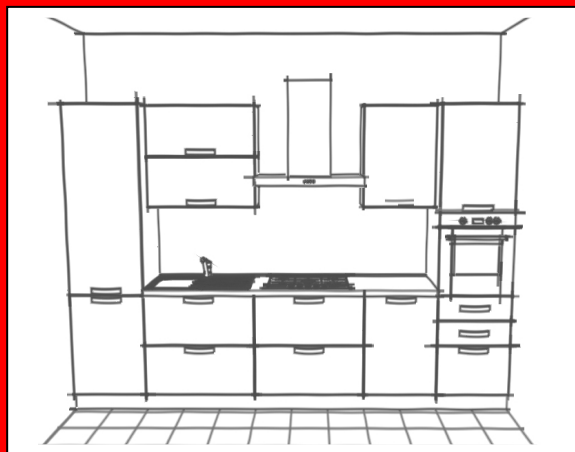

CUCINA LINEARE

(OPACA/LUCIDA/ESSENZA)

L360 H216 PR36/60 cm

COMPLETA DI ELETTRODOMESTICI

WHIRLPOOL

CON LAVASTOVIGLIE OMAGGIO

€ 4.900,00

(ESCLUSI TAVOLO E SEDIE)

SOGGIORNO LINEARE

LACCATO OPACO O LUCIDO

(COLORI A CAMPIONARIO)

L 306,8 H 190 PR 49,5 cm

€ 950,00

(ESCLUSI TAVOLO E SEDIE)